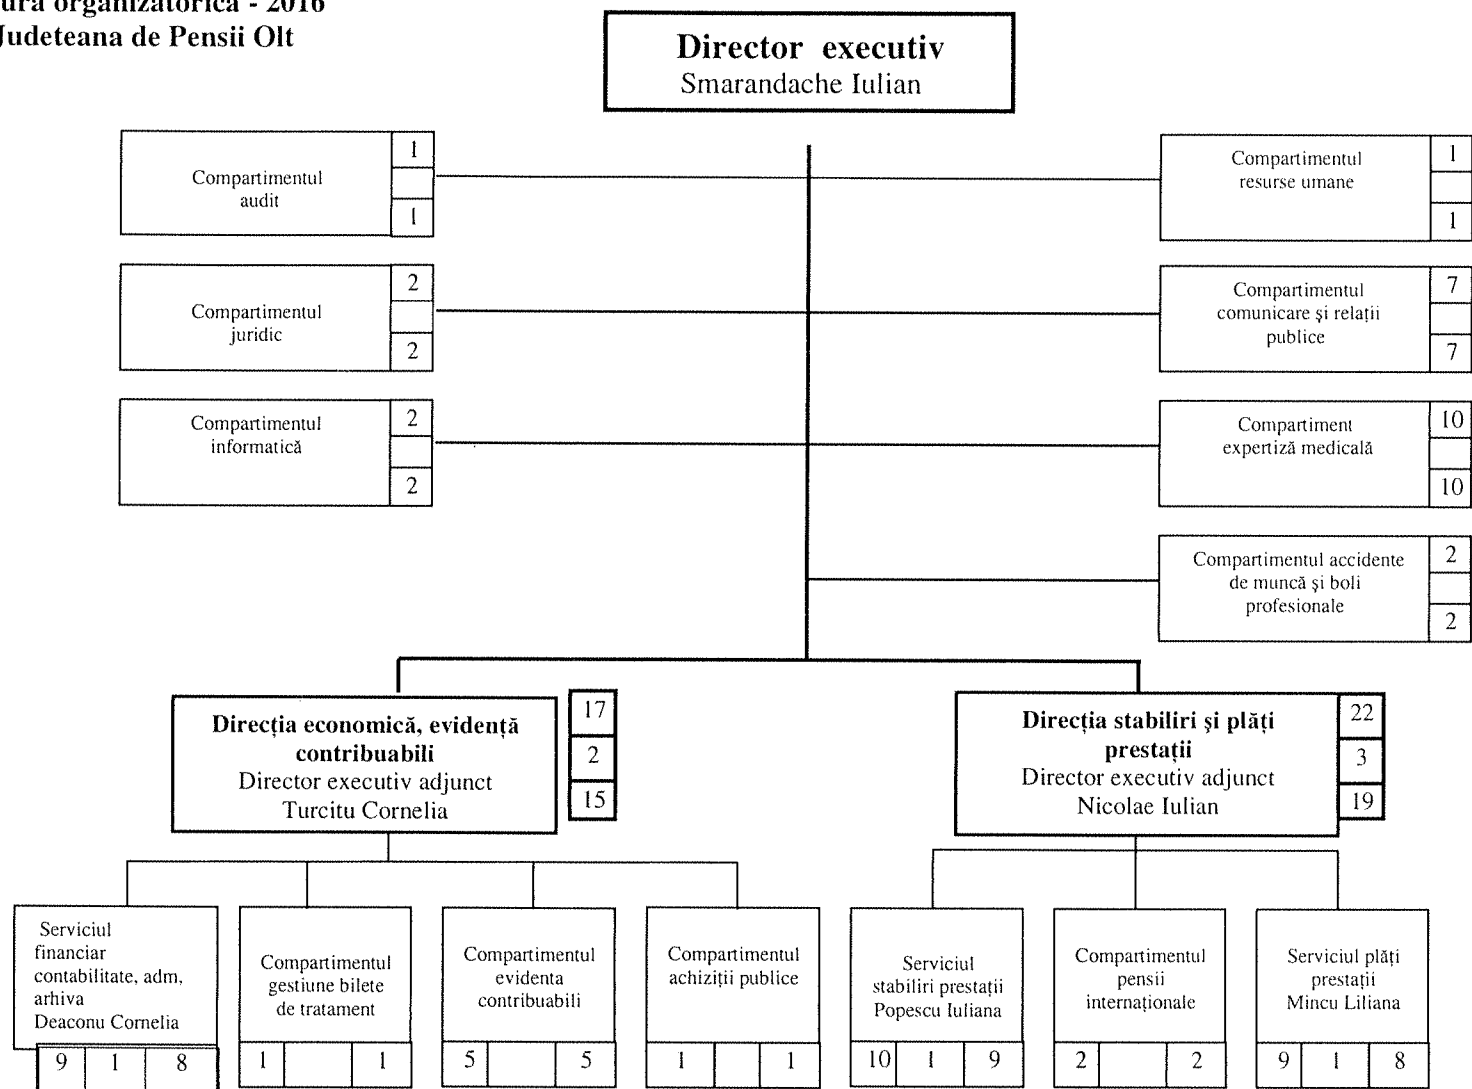

Structura organizatorică - 2016
Casa Județeană de Pensii Olt

DIRECTOR EXECUTIV,
Iulian Smarandache

LEGENDA

Total posturi	din care:	
	conducere	executie
65	6	59